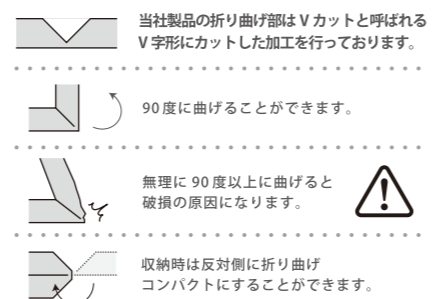

当社製品の「折り曲げ部」について

■用途以外には使用しないで下さい。■紙でできておりますので、無理な力は加えないでください。■作業を行う際は、なるべく広い場所を確保してください。■手順に従って組み立てて下さい。手順通りに行わなかった場合、破損する恐れがございます。■手順書の画像は、イメージです。実物とは異なる場合があります。■逆手順で解体が可能ですが、本製品は紙でできておりますので、キズや破損、怪我に注意して慎重に作業を行ってください。