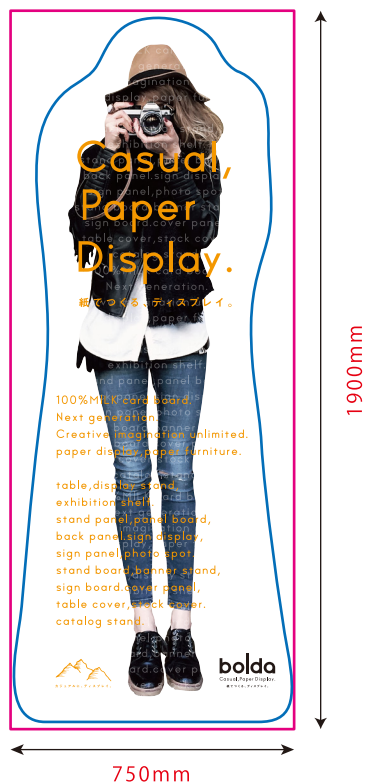

■ 最大パネルサイズ：W750mm x H1900mm の等身大パネル

■ 配置イメージ (p_format より)

最大パネルサイズ：
W750mm x H1900mm の
サイズ内で制作可能です。

※**枠内**で、**カットライン**と
印刷データを制作して下さい。
(制作の際は、既存レイヤーに
カットラインと**印刷データ**を
入れて下さい。)

■ 等身大パネル _ 設置イメージ

■ 等身大パネル _ 2つ折りイメージ